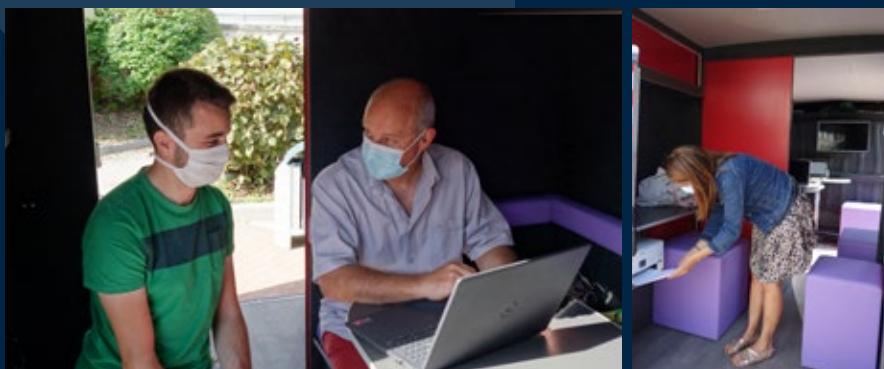

BESOIN D'AIDE OU DE CONSEIL POUR VOS DÉMARCHES ADMINISTRATIVES ?

Depuis le 21 juillet 2021, un bus labellisé France Services* parcourt tous les mercredis les 6 communes du territoire pour proposer un accès à différents services publics et vous accompagner dans vos démarches administratives.

UN BUS AU SERVICE DES HABITANTS

Gratuit
sauf impression : 0,20 €

Sans rendez-vous

- ✓ Accessible aux personnes à **mobilité réduite**
- ✓ Espace de **confidentialité**
- ✓ Outils **numériques** (tablette, ordinateur...)
- ✓ Scanner, imprimante...

* France Services est un nouveau modèle d'accès aux services publics pour les Français. Il vise à permettre à chaque citoyen quel que soit l'endroit où il vit, en ville ou à la campagne, d'accéder aux services publics et d'être accueilli dans un lieu unique, par des personnes formées et disponibles, pour effectuer ses démarches du quotidien.