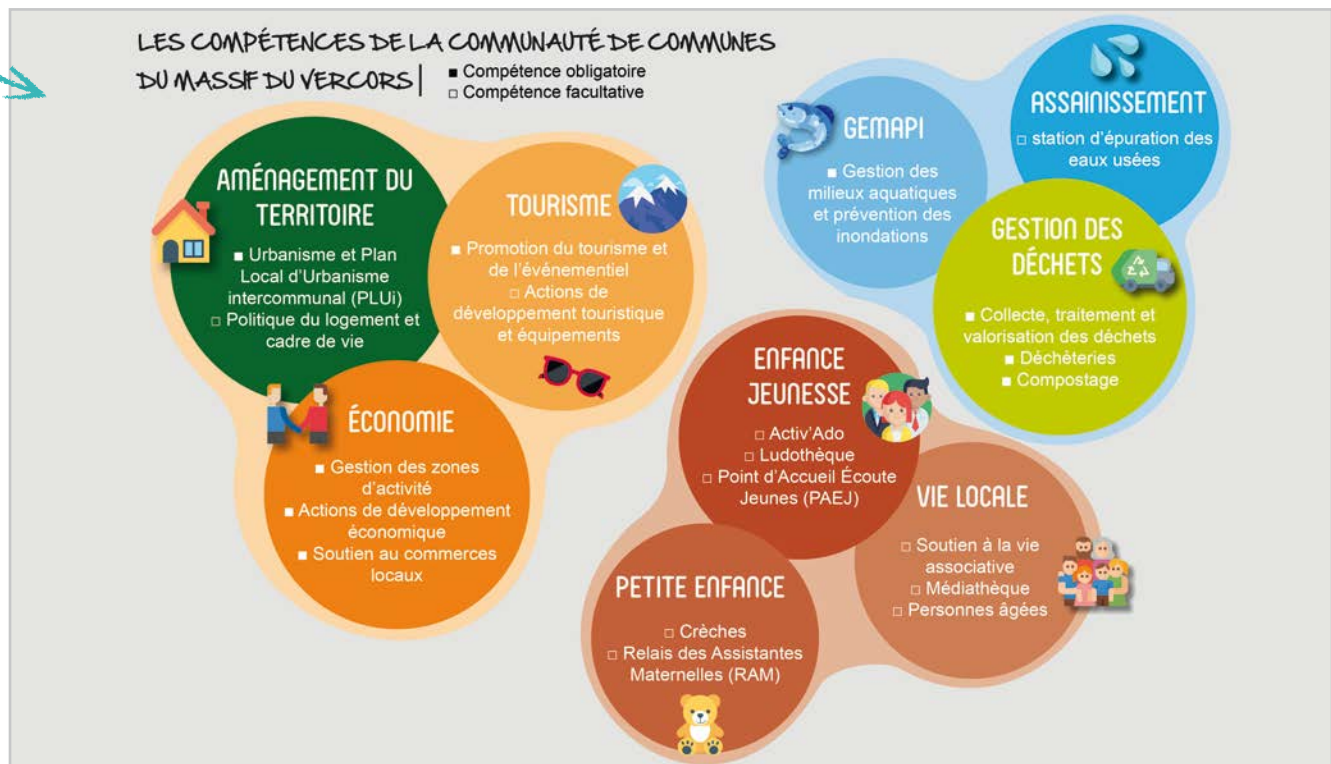

L'union fait la force, une communauté de communes a souvent plus d'impact qu'une commune toute seule. C'est ainsi que sur le Plateau du Vercors, la CCMV a historiquement pris en charge la gestion des déchets, la station d'épuration puis s'est impliquée dans le développement durable du territoire, l'enfance jeunesse, la petite enfance, l'urbanisme, l'aménagement, l'économie, les zones d'activité, les équipements touristiques, le développement touristique et l'événementiel.

Les compétences de la CCMV

L'action de l'intercommunalité repose sur une équipe qui travaille pour mettre en œuvre les actions décidées par les élus communautaires, au service des différentes compétences dont elle a la charge.

Forte d'une soixantaine d'agents, elle réalise ses projets en s'appuyant sur une administration propre, constituée d'agents transférés par les communes ou recrutés par elle. Il faut distinguer les compétences obligatoires (inscrites dans la loi) des compétences facultatives (transférées

par les communes). Au-delà de ces compétences, la CCMV a choisi de mener des actions en faveur de l'agriculture, la forêt, le développement du très haut débit, l'informatisation des écoles, le soutien à la rénovation énergétique...

D'où proviennent les ressources de la CCMV?

La Communauté de communes du massif du Vercors est aujourd'hui un acteur majeur du territoire.

Au fil des années, elle a pris en charge de plus en plus de compétences. Avec un esprit de solidarité, de dynamisme et d'innovation, elle veille à agir auprès des citoyens pour un cadre de vie préservé et à offrir un service de qualité. L'un des enjeux des élections de mars prochain est de permettre aux habitants du Plateau d'être représentés au sein de leur communauté de communes.

Pour plus d'informations, rendez-vous sur [Vercors.org/mieux connaître la CCMV](http://Vercors.org/mieux_connaitre_la_CCMV)