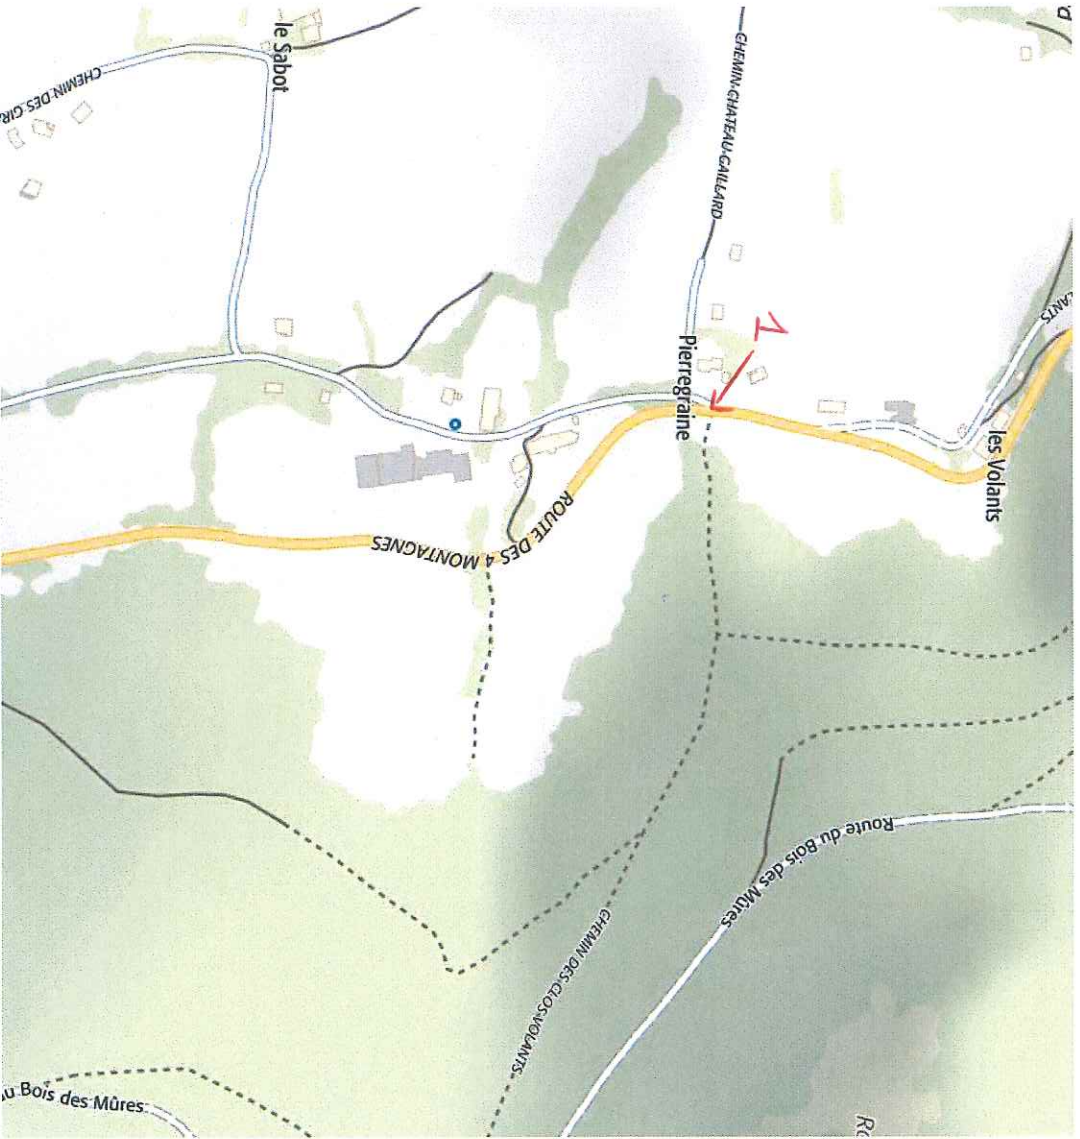

Saint-Nizier-du-Moucherotte

Plan d'implantation de la Signalétique d'Information Locale des entreprises
(non contractuel)

N° d'implantation	localisation
1	Croisement D106/Chemin du Bruyant
2	Place du 4 avril (direction Seyssins)
2'	Place du 4 avril (direction Lans en Vercors)
3	Rond point du Moucherotte-direction Chemin du Belvédère
4	Rond point du Moucherotte-direction Seyssins
5	Croisement route des JO/D106F
6	Croisement D106/chemin de la Chaussère (direction Seyssins)
6'	Croisement D106/chemin de la Chaussère (direction Lans en Vercors)
7	Croisement D106/Route de Rochetière (direction Seyssins)
7'	Croisement D106/Route de Rochetière (direction Lans en Vercors)
8	Croisement RD 106/Route des Arcelles (direction Seyssins)
8'	Croisement RD 106/Route des Arcelles (direction Lans en Vercors)
Z	Panneau d'indication d'entrée de la ZAE de l'Espace du Tremplin

Saint-Nizier-du-Mouchoyette

Plan d'implantation de la Signalétique d'Information Locale des entreprises

Saint-Nizier-du-Moucherotte

Plan d'implantation de la Signalétique d'Information Locale des entreprises

Saint-Nizier-du-Moucherotte

Plan d'implantation de la Signalétique d'Information Locale des entreprises