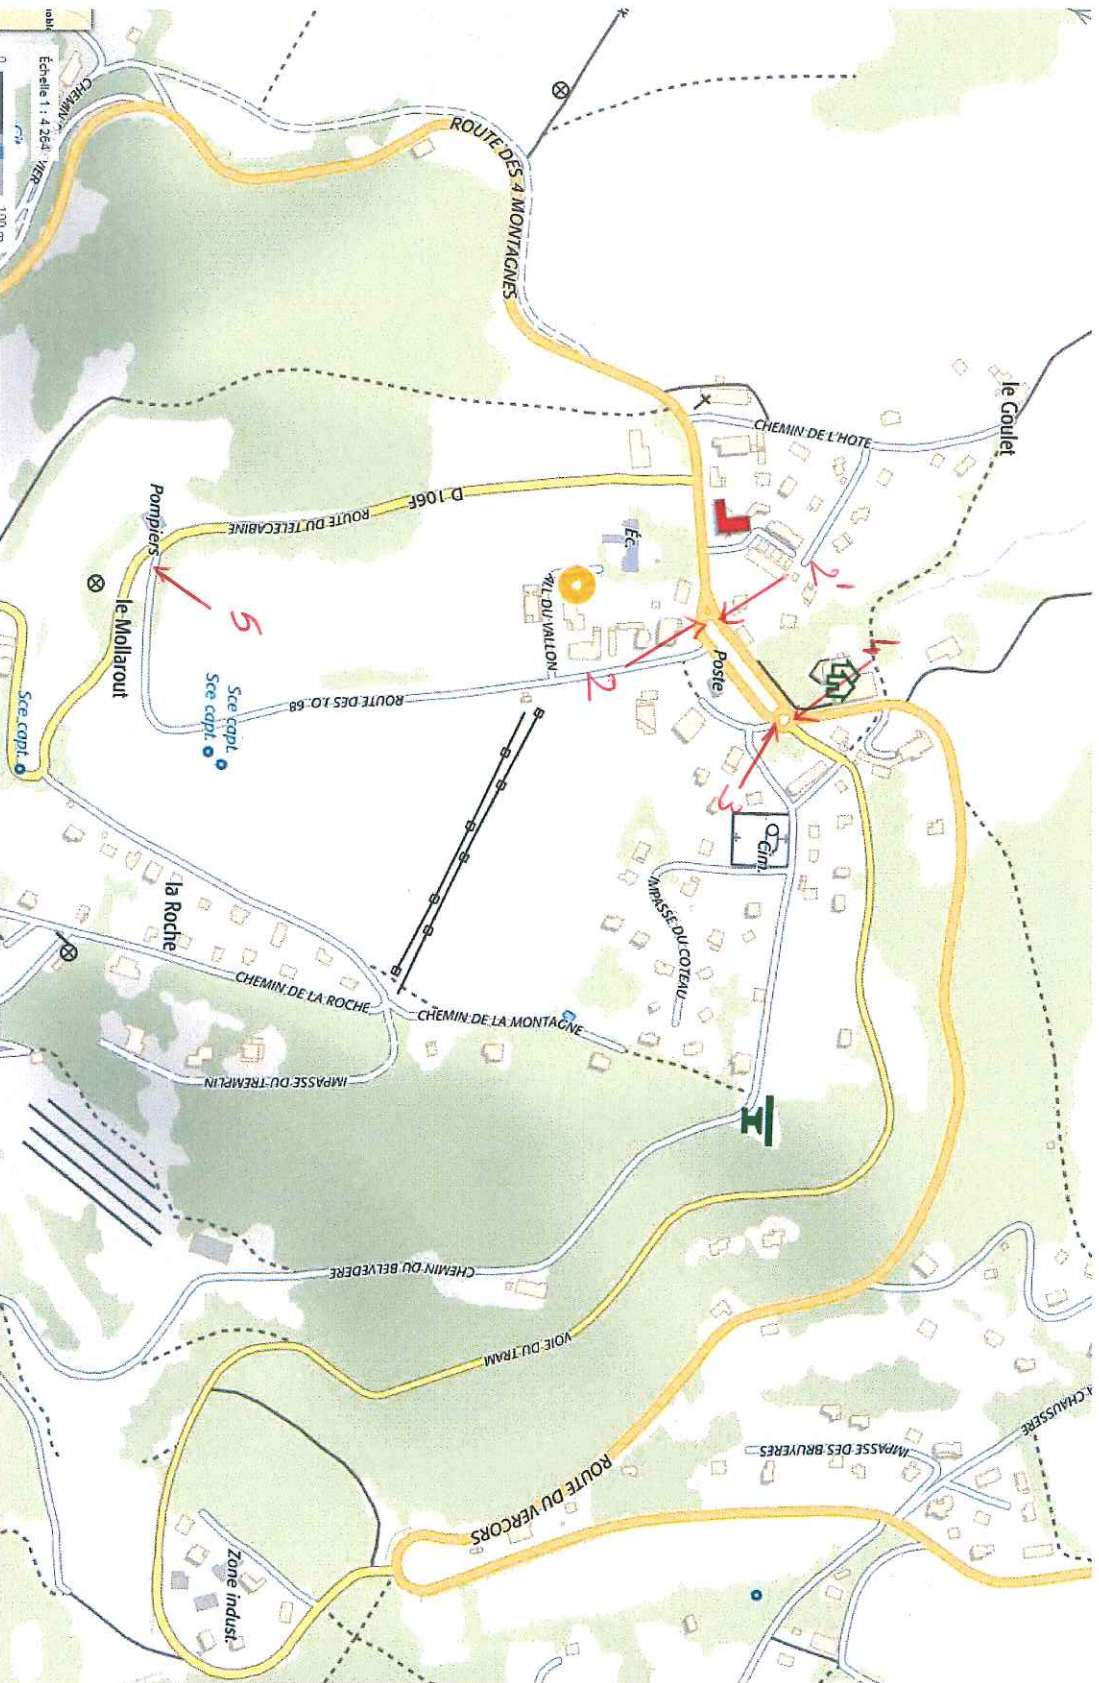

Saint-Nizier-du-Moucherotte

Plan d'implantation de la Signalétique d'Information Locale des entreprises
(non contractuel)

N° d'implantation	localisation
1	Croisement D106/Chemin du Bruyant
2	Place du 4 avril (direction Seyssins)
2'	Place du 4 avril (direction Lans en Vercors)
3	Rond point du Moucherotte-direction Chemin du Belvédère
4	Rond point du Moucherotte-direction Seyssins
5	Croisement route des JO/D106F
6	Croisement D106/chemin de la Chaussère (direction Seyssins)
6'	Croisement D106/chemin de la Chaussère (direction Lans en Vercors)
7	Croisement D106/Route de Rochetière (direction Seyssins)
7'	Croisement D106/Route de Rochetière (direction Lans en Vercors)
8	Croisement RD 106/Route des Arcelles (direction Seyssins)
8'	Croisement RD 106/Route des Arcelles (direction Lans en Vercors)
Z	Panneau d'indication d'entrée de la ZAE de l'Espace du Tremplin

Saint-Nizier-du-Mouchoyette

Plan d'implantation de la Signalétique d'Information Locale des entreprises

Saint-Nizier-du-Moucherotte

Plan d'implantation de la Signalétique d'Information Locale des entreprises

Saint-Nizier-du-Moucherotte

Plan d'implantation de la Signalétique d'Information Locale des entreprises