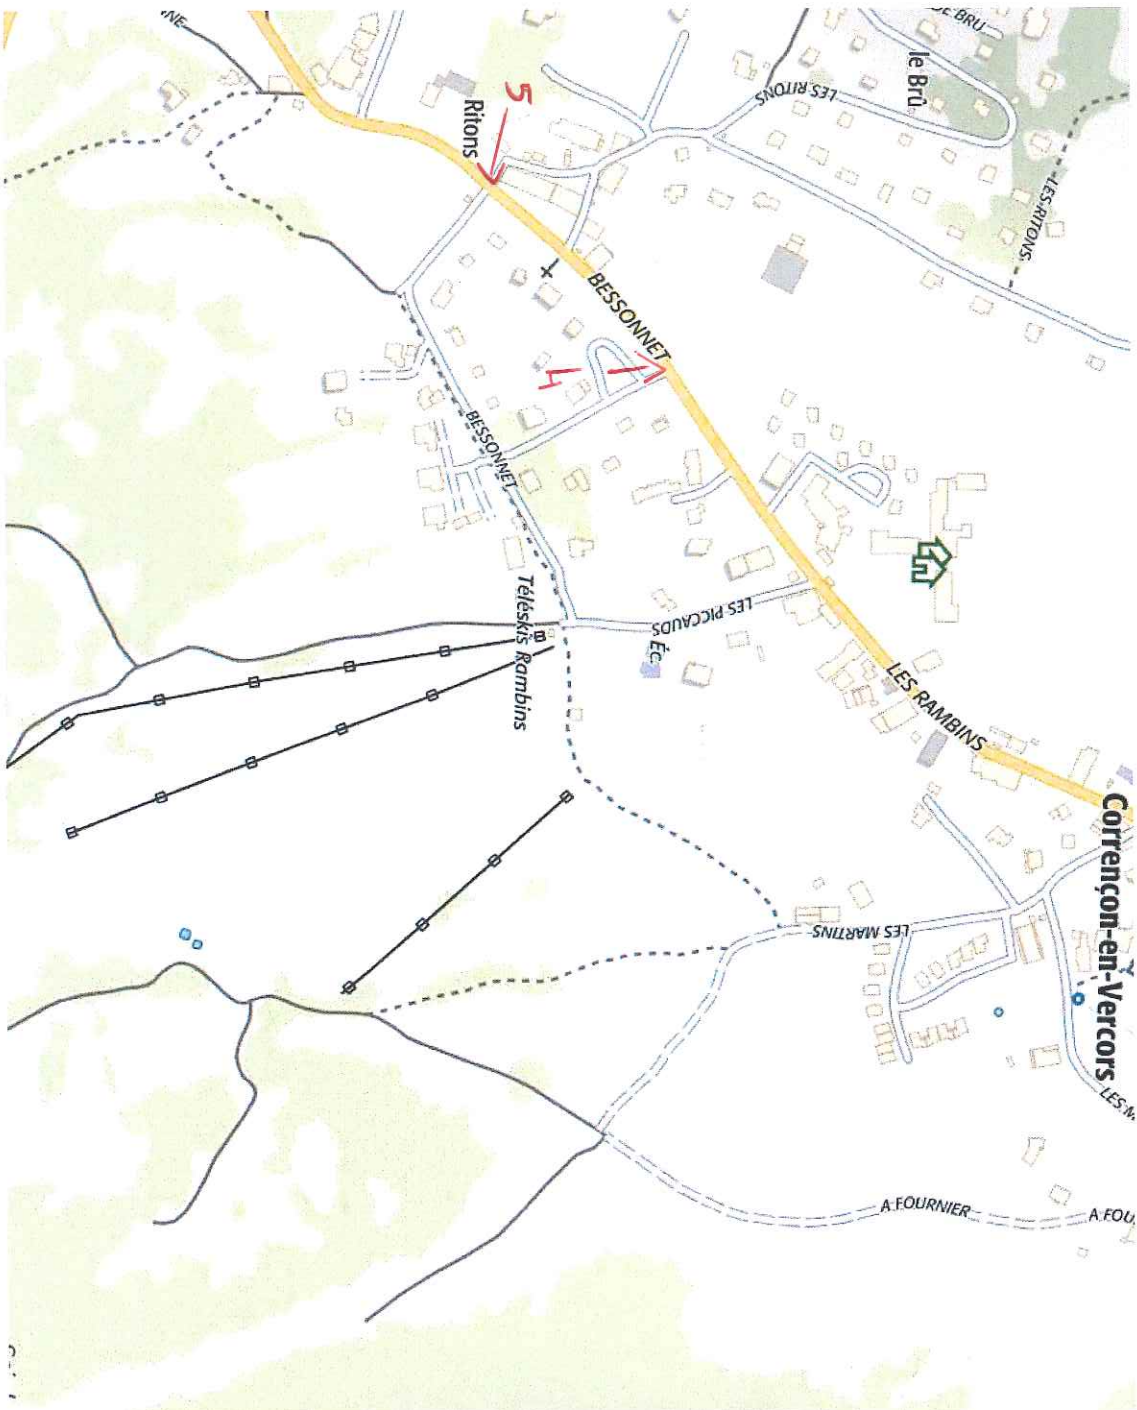

Corrençon en Vercors

Plan d'implantation de la Signalétique d'Information Locale des entreprises

(non contractuel)

N° d'implantation	localisation
1	Croisement D215/Les Diats
2	D 215-Entrée Centre bourg
3	Croisement D215-Les Rambins
4	Croisement D215/Les Bessonnets
5	Croisement D215/Les Ritons
6	D215-entrée des Hauts Plateaux
7	Parking du Clot de la Balme
T	Totem d'entrée de la ZAE du Champs du Creux

Corrençon en Vercors
Plan d'implantation de la SIL

Corrençon en Vercors
Plan d'implantation de la SIL

Corrençon en Vercors
Plan d'implantation de la SIL