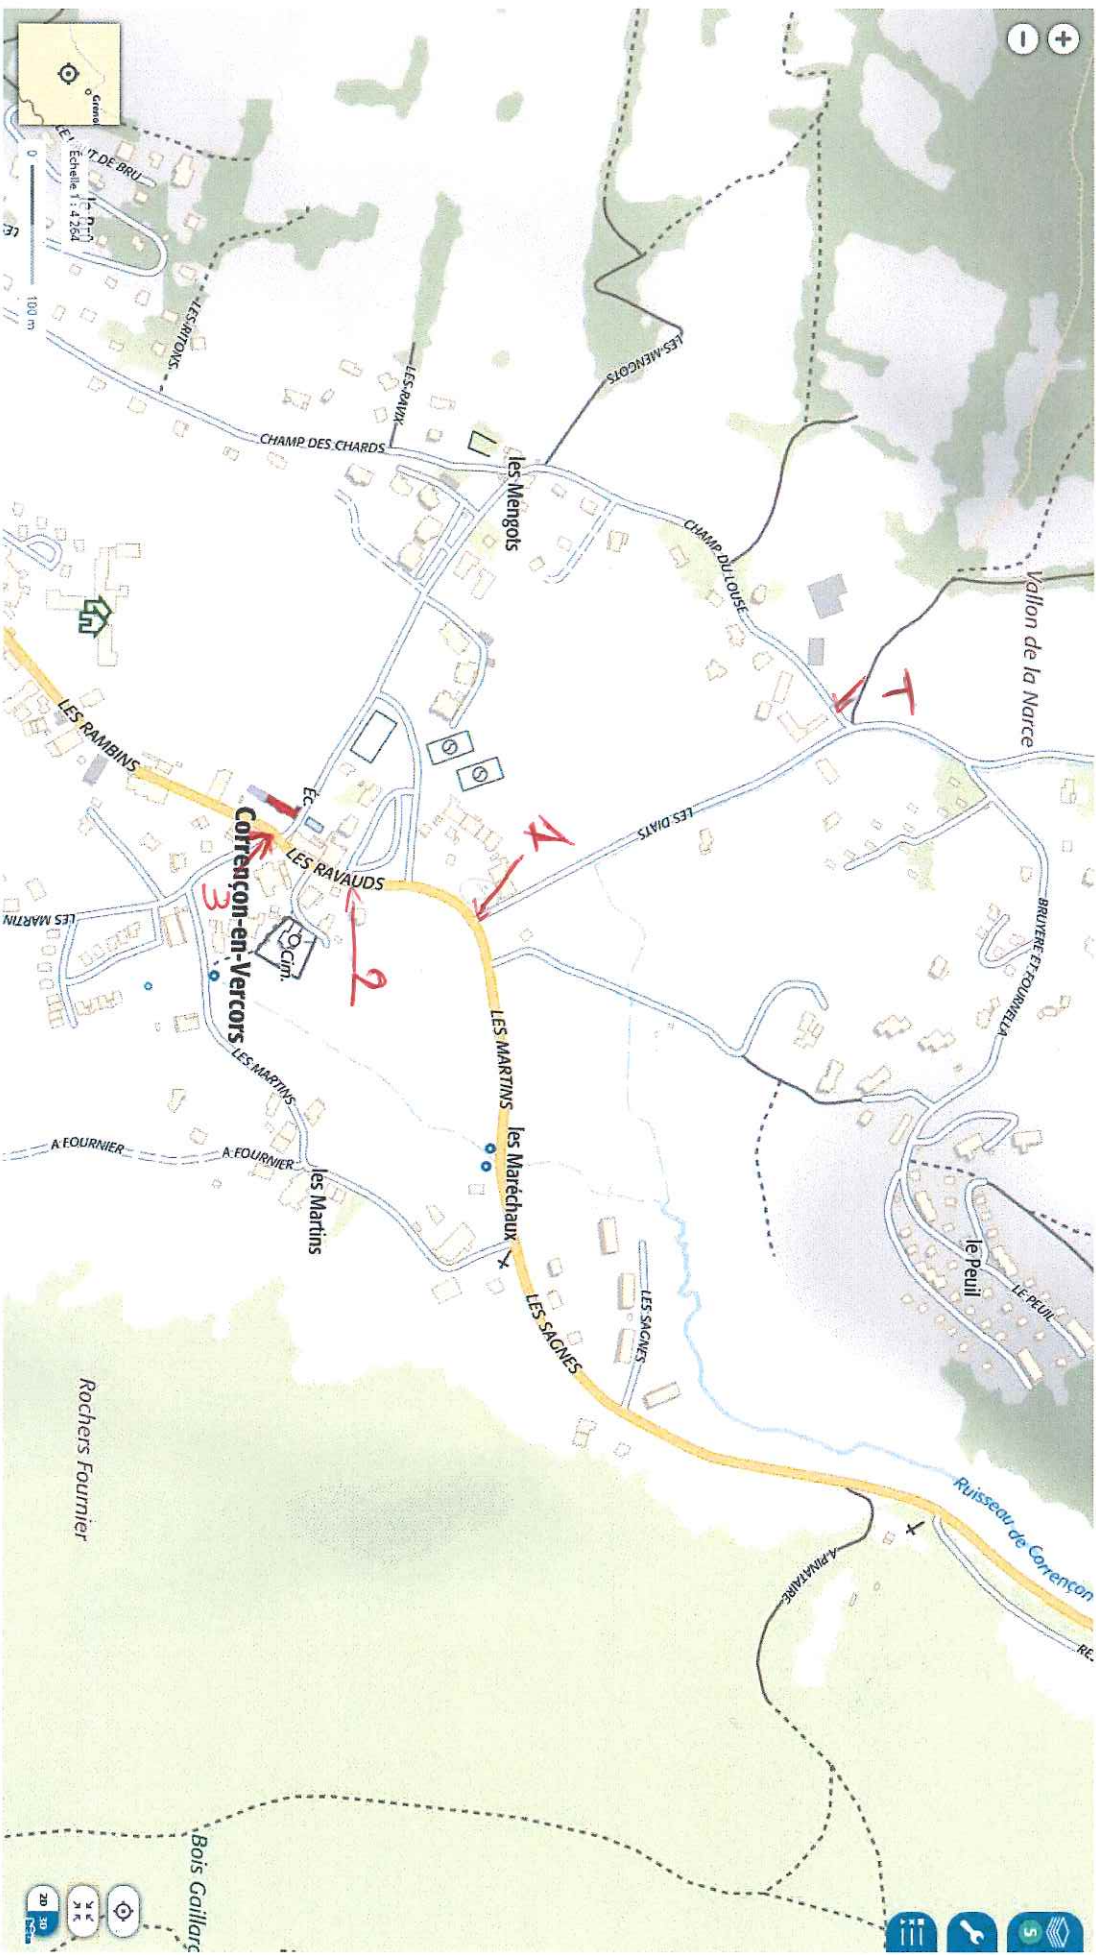

Corrençon en Vercors

Plan d'implantation de la Signalétique d'Information Locale des entreprises

(non contractuel)

N° d'implantation	localisation
1	Croisement D215/Les Diats
2	D 215-Entrée Centre bourg
3	Croisement D215-Les Rambins
4	Croisement D215/Les Bessonnets
5	Croisement D215/Les Ritons
6	D215-entrée des Hauts Plateaux
7	Parking du Clot de la Balme
T	Totem d'entrée de la ZAE du Champs du Creux

Corrençon en Vercors
Plan d'implantation de la SIL

Corrençon en Vercors
Plan d'implantation de la SIL

Corrençon en Vercors
Plan d'implantation de la SIL